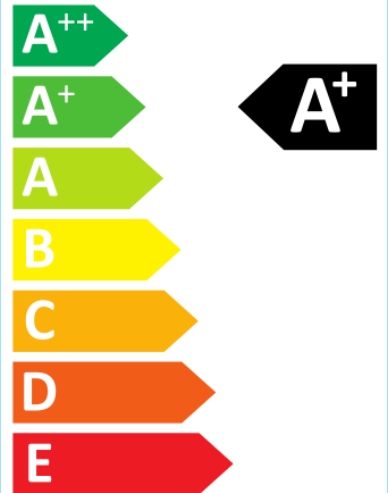

HQ

NEU
new
Super
hell

PROFI
IDEE
LED

GU10

ENERGY LABEL
Y I J A
IE IA
енергия · ενεργεια

7,0 kWh/1000h

650	Lumen
7,0	Watt
30.000	h

CHIP on BOARD

Heller als 65W Halogen!

7
Watt
=65W

klar
4500K
NATUR
WEISS

650
Lumen
Ra>80

15°
ABSTRAHLWINKEL

Superhelle Gewerbe-Spots mit sehr warmer HQ-Lichtqualität durch 8-fach patentierte Hi-Tech ALU Legierung ermöglicht 4-fache Wärmeleitfähigkeit mit 226W/m.K

SPEZIFIKATIONEN:

Betriebsspannung:	AC 230V 50 Hz
Sockel:	GU10
Glas:	klar
Leistungsaufnahme:	7,0 Watt
Äquivalenzleistung:	65 Watt
Lebensdauer:	30.000 Std. (L70)
Lichtleistung:	650 Lumen
Abstrahlwinkel:	15° Reflektor
Dimmfähigkeit:	NEIN*
Lichtfarbe/Kelvin:	naturweiß / 4500K
Farbwiedergabe:	Ra >80
Chiptechnologie:	COB
Chipanzahl:	1
Chipleistung:	7 W
Chiphersteller:	SAMSUNG
Garantie:	24 Monate
Schaltzyklen:	100.000
Energieeffizienzklasse:	A+
Zertifizierungen:	CE, RoHS
Maße:	ø50 mm, L:63 mm
EAN-Kennzeichnung:	9120057990237