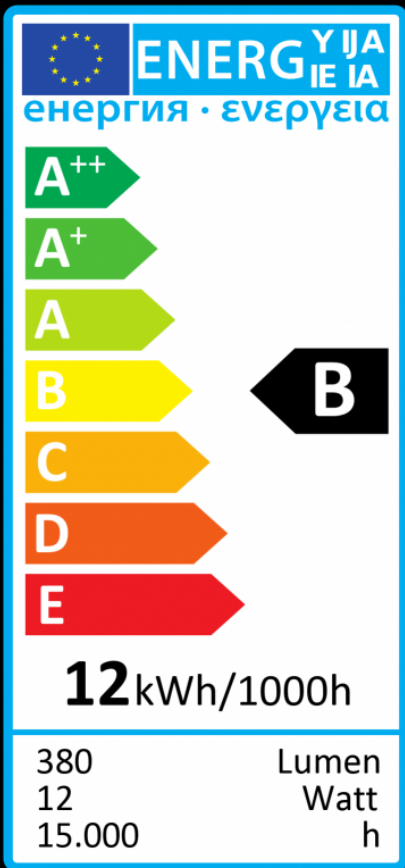

E27

d: 190 mm

l: 200 mm

B

CRI90

180°

12 W

[34 W]

380 lm

2200 K

50407

6

LED Mushroom silber- schwarz matt

LED Mushroom silver - black mat

**SPEZIFIKATIONEN:**

Betriebsspannung:	AC 220-240V 50-60 Hz
Sockel:	E27
Glas:	mushroom schwarz matt
Leistungsaufnahme:	12 Watt
Äquivalenzleistung:	34 Watt
Lebensdauer:	15.000 Std. (L70)
Lichtleistung:	380Lm
Abstrahlwinkel:	360°
Dimmfähigkeit:	<b>JA, LED &amp; Phasendimmer*</b>
Lichtfarbe/Kelvin:	Kerzenlicht / 2200K
Farbwiedergabe:	Ra >90 - Hotelqualität
Chiptechnologie:	Curved Filament Faden
Verpackungseinheit:	6 Stk. pro Karton
Power Factor:	>0,85
Chiphersteller:	Segula
Garantie:	24 Monate
Schaltzyklen:	100.000
Energieeffizienzklasse:	B
Zertifizierungen:	CE
Maße:	ø190 mm, L:200 mm
Gewicht Lampe:	140g
Gewicht Brutto:	300g
EAN-Kennzeichnung:	4260150054070