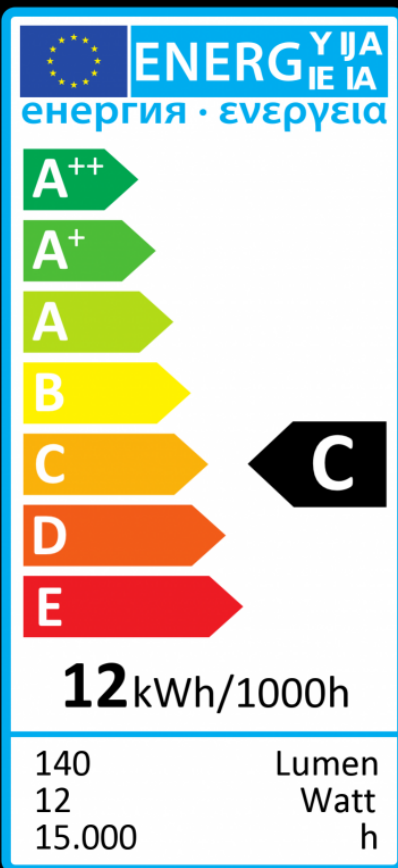

E27

d: 65 mm

l: 330 mm

12 W
[15 W]
140 lm
2000 K

50113
20

LED Wine Bulb braun 500 ml

LED Wine Bulb brown 500 ml

SPEZIFIKATIONEN:

Betriebsspannung:	AC 220-240V 50-60 Hz
Sockel:	E27
Glas:	Wein Flasche Braun - Wine Bulb
Leistungsaufnahme:	12 Watt
Äquivalenzleistung:	15 Watt
Lebensdauer:	15.000 Std. (L70)
Lichtleistung:	140Lm
Abstrahlwinkel:	360°
Dimmfähigkeit:	JA, LED & Phasendimmer*
Lichtfarbe/Kelvin:	warmes Licht / 2000K
Farbwiedergabe:	Ra >90 - Hotelqualität
Chiptechnologie:	CURVED Faden
Verpackungseinheit:	20 Stk. pro Karton
Power Factor:	>0,85
Chiphersteller:	Segula
Garantie:	24 Monate
Schaltzyklen:	100.000
Energieeffizienzklasse:	C
Zertifizierungen:	CE
Maße:	ø65 mm, L:330 mm
Gewicht Lampe:	50g
Gewicht Brutto:	110g
EAN-Kennzeichnung:	4260150051130