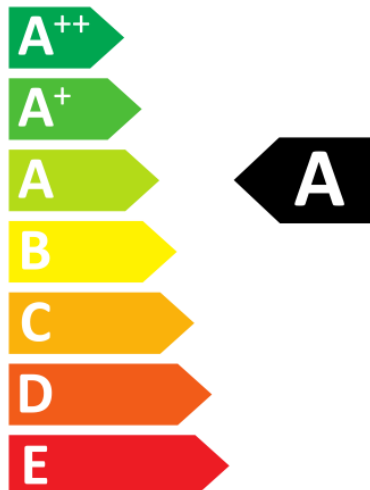

GOLDEN GLOBE

VINTAGE LINE

SEGULA

 ENERGY LABEL  
 енергия · ενεργεια

6 kWh/1000h

325	Lumen
6	Watt
20.000	h

**6,0**  
Watt  
=30W

KLAR  
**2000K**  
GOLDEN  
20.000h

## SPEZIFIKATIONEN:

Betriebsspannung:	AC 220-240V 50-60 Hz
Sockel:	E27
Glas:	125mm Globe Golden
Leistungsaufnahme:	6 Watt
Äquivalenzleistung:	30 Watt
Lebensdauer:	20.000 Std. (L70)
Lichtleistung:	325Lm
Abstrahlwinkel:	360°
Dimmfähigkeit:	<b>JA, LED &amp; Phasendimmer*</b>
Lichtfarbe/Kelvin:	Kerzen-Licht golden / 2000K
Farbwiedergabe:	Ra >90 - Hotelqualität
Chiptechnologie:	COB Fadenchips
Verpackungseinheit:	8 Stk. pro Karton
Power Factor:	>0,85
Chiphersteller:	Segula
Garantie:	24 Monate
Schaltzyklen:	100.000
Energieeffizienzklasse:	A
Zertifizierungen:	CE
Maße:	ø125 mm, L:180 mm
Gewicht Lampe:	105g
Gewicht Brutto:	260g
EAN-Kennzeichnung:	4260150052939